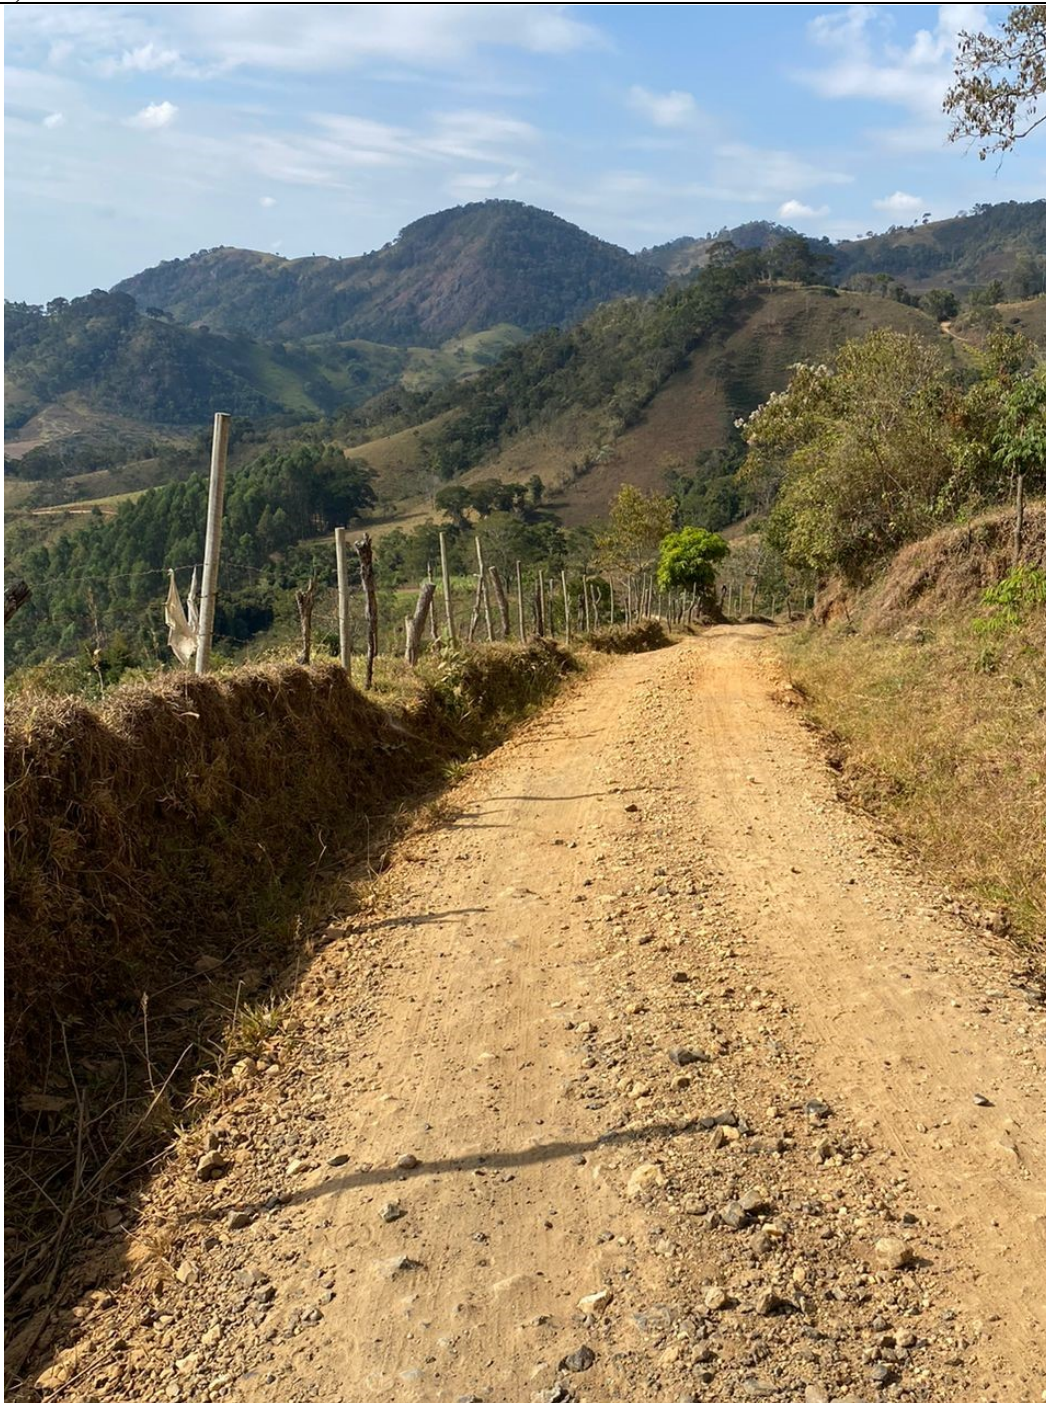

RELATÓRIO FOTOGRÁFICO

FOTO 03

Endereço: Morro do Neném do Ciro, Senhora dos Remédios – MG (-20.9716337, -43.6406280)

RELATÓRIO FOTOGRÁFICO

FOTO 04

Endereço: Morro do Neném do Ciro, Senhora dos Remédios – MG (-20.9716337, -43.6406280)

RELATÓRIO FOTOGRÁFICO

FOTO 05

Endereço: Morro Zé Antônio, Senhora dos Remédios – MG (-20.9678428, -43.6558418)

RELATÓRIO FOTOGRÁFICO

FOTO 06

Endereço: Morro Zé Antônio, Senhora dos Remédios – MG (-20.9678428, -43.6558418)

RELATÓRIO FOTOGRÁFICO

FOTO 07

Endereço: Morro Entrada Vargem, Palmital do Mateus, Senhora dos Remédios – MG(-21.0136182, -43.6810438)

RELATÓRIO FOTOGRÁFICO

FOTO 08

Endereço: Morro Entrada Vargem, Palmital do Mateus, Senhora dos Remédios – MG(-21.0136182, -43.6810438)